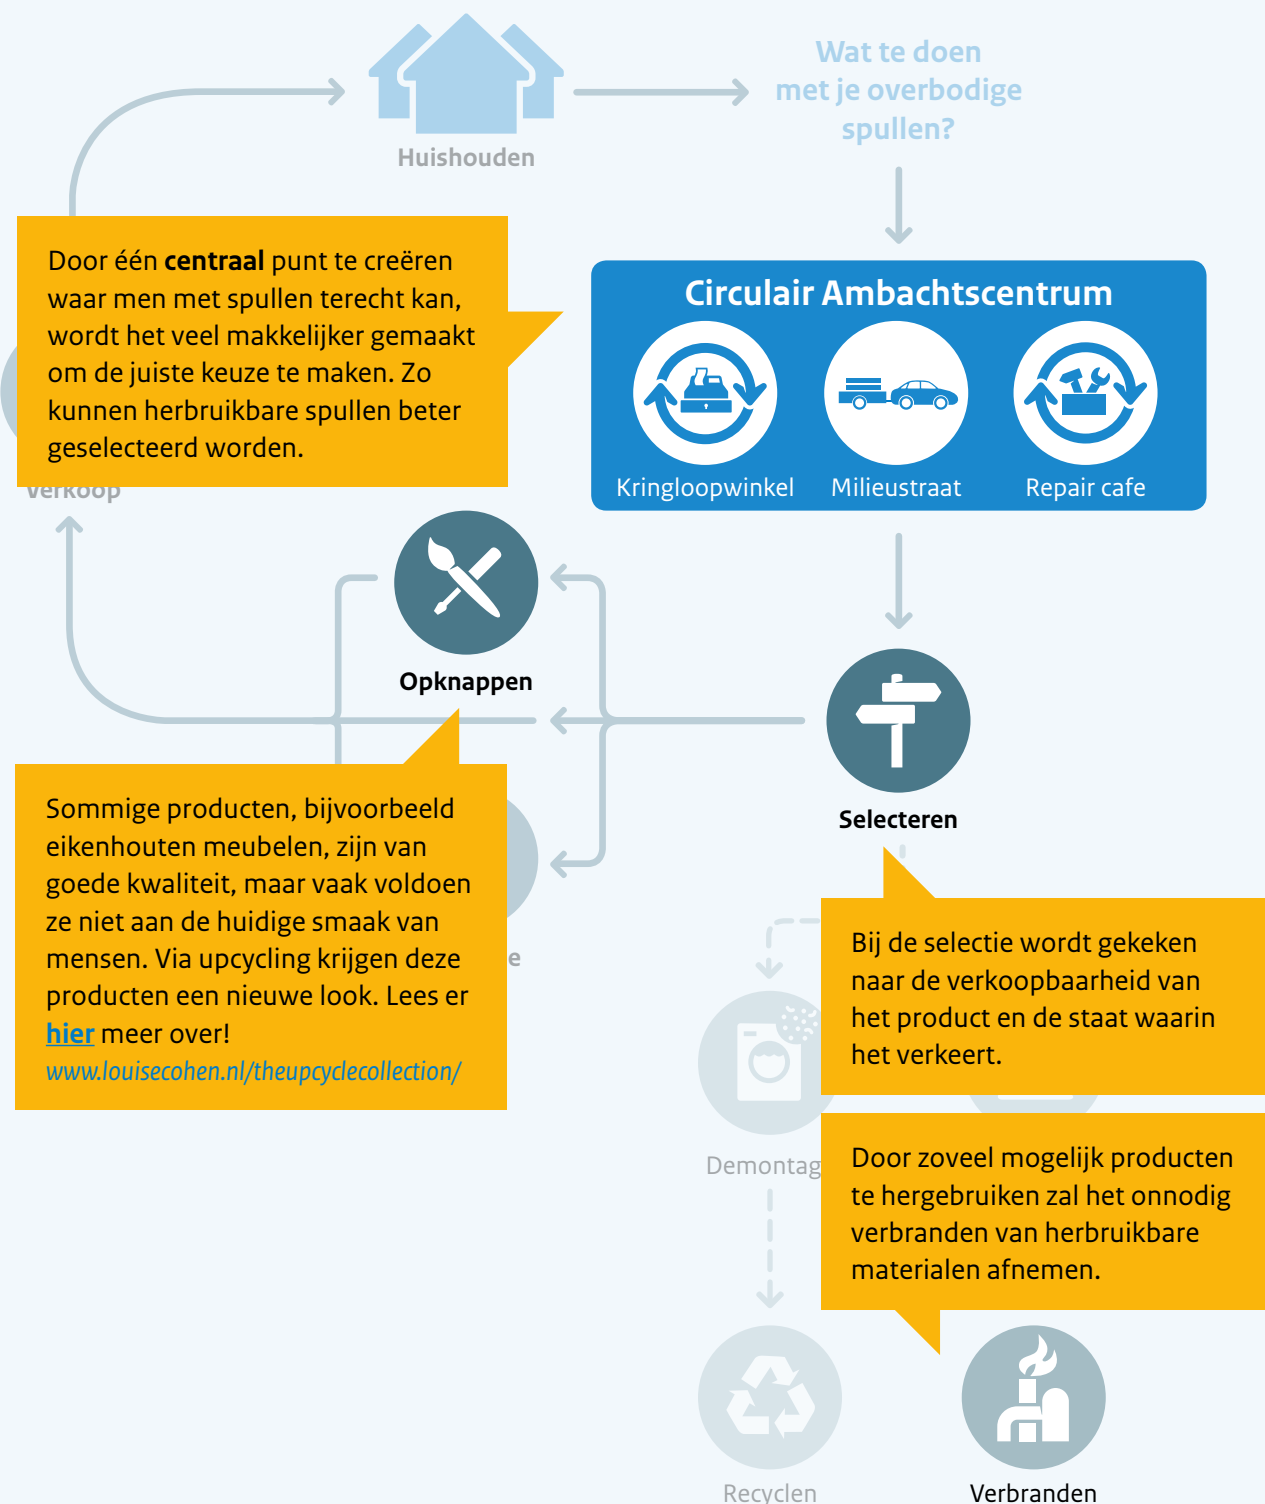

Ideale situatie

Afvalstromen via Circulair
Ambachtscentrum

VANG

HUISHOUDELIJK AFVAL

kijk voor meer informatie op onze website:
www.vang-hha.nl/circulairambachtscentrum

Ideale situatie

Afvalstromen via Circulair Ambachtscentrum

VANG

HUISHOUDELIJK AFVAL

kijk voor meer informatie op onze website:
www.vang-hha.nl/circulairambachtscentrum

Huidige situatie

Afvalstromen via Circulair
Ambachtscentrum

VANG

HUISHOUDELIJK AFVAL

kijk voor meer informatie op onze website:
www.vang-hha.nl/circulairambachtscentrum