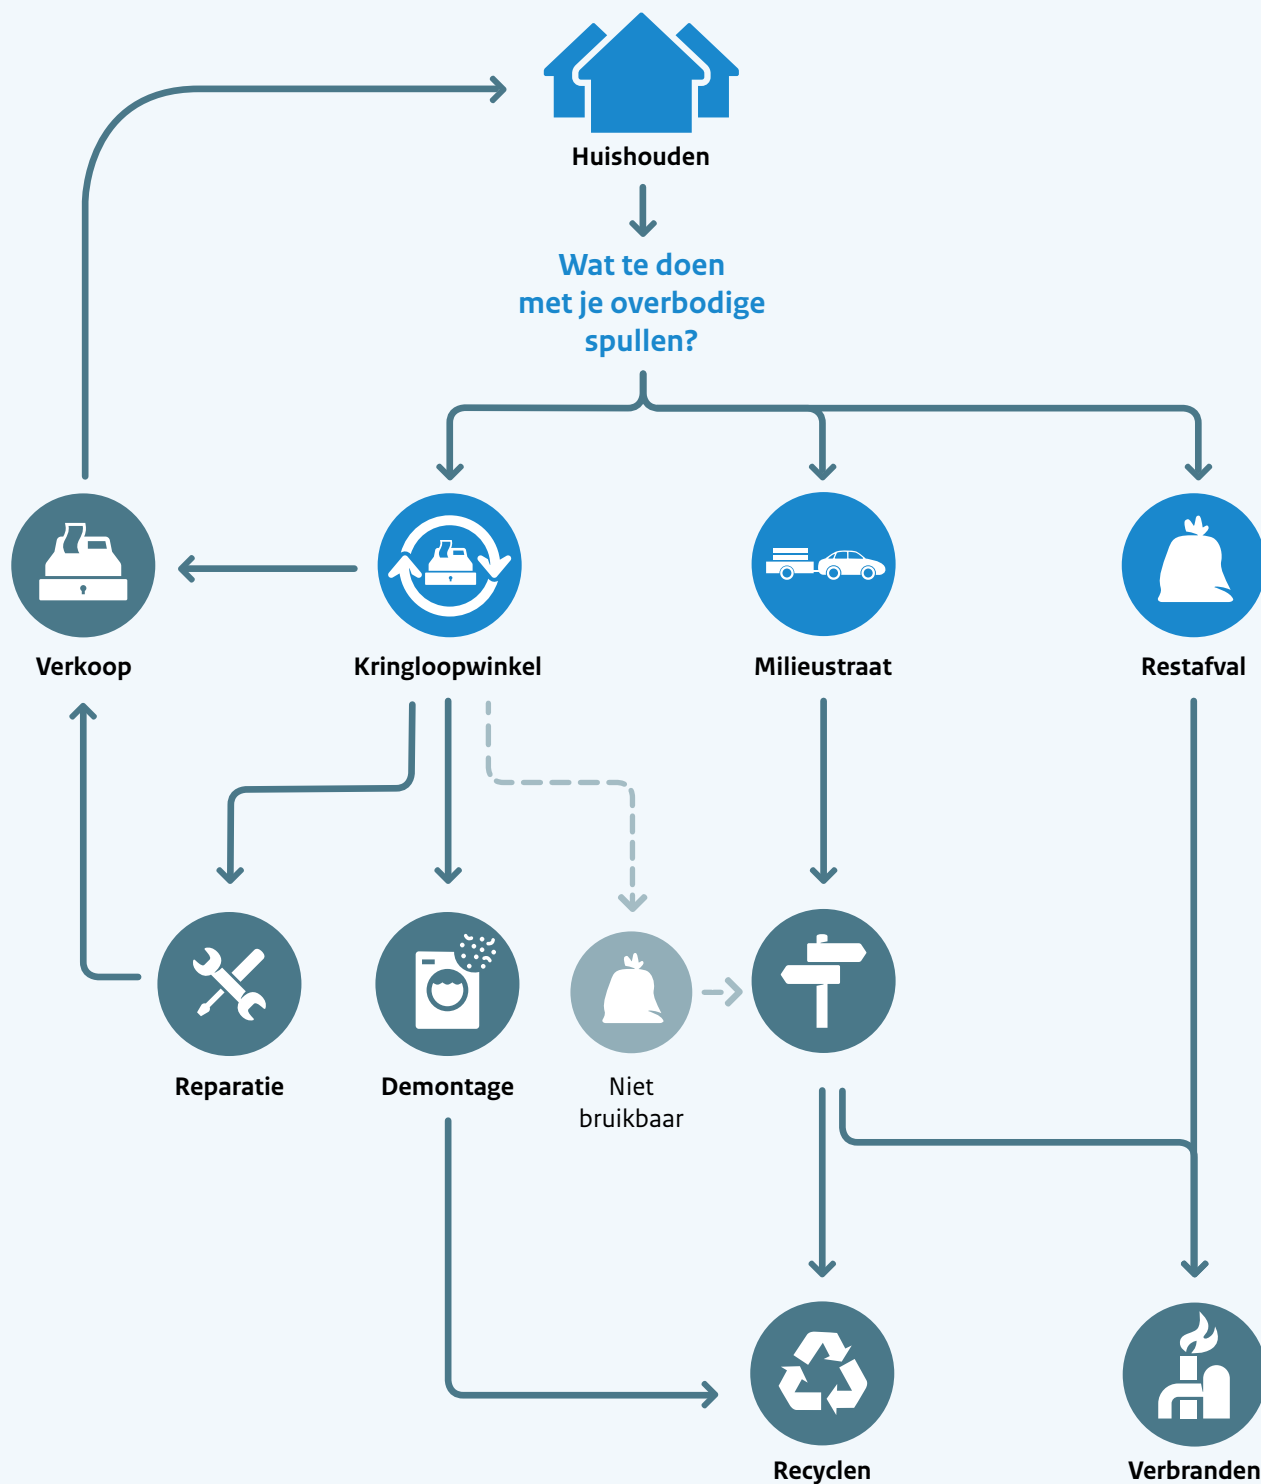

Ideale situatie

Afvalstromen via Circulair
Ambachtscentrum

VANG

HUISHOUDELIJK AFVAL

kijk voor meer informatie op onze website:
www.vang-hha.nl/circulairambachtscentrum

Ideale situatie

Afvalstromen via Circulair Ambachtscentrum

VANG

HUISHOUDELIJK AFVAL

kijk voor meer informatie op onze website:
www.vang-hha.nl/circulairambachtscentrum

Huidige situatie

Afvalstromen via Circulair
Ambachtscentrum

VANG

HUISHOUDELIJK AFVAL

kijk voor meer informatie op onze website:
www.vang-hha.nl/circulairambachtscentrum

Huidige situatie

Afvalstromen via Circulair Ambachtscentrum

VANG

HUISHOUDELIJK AFVAL

kijk voor meer informatie op onze website:
www.vang-hha.nl/circulairambachtscentrum