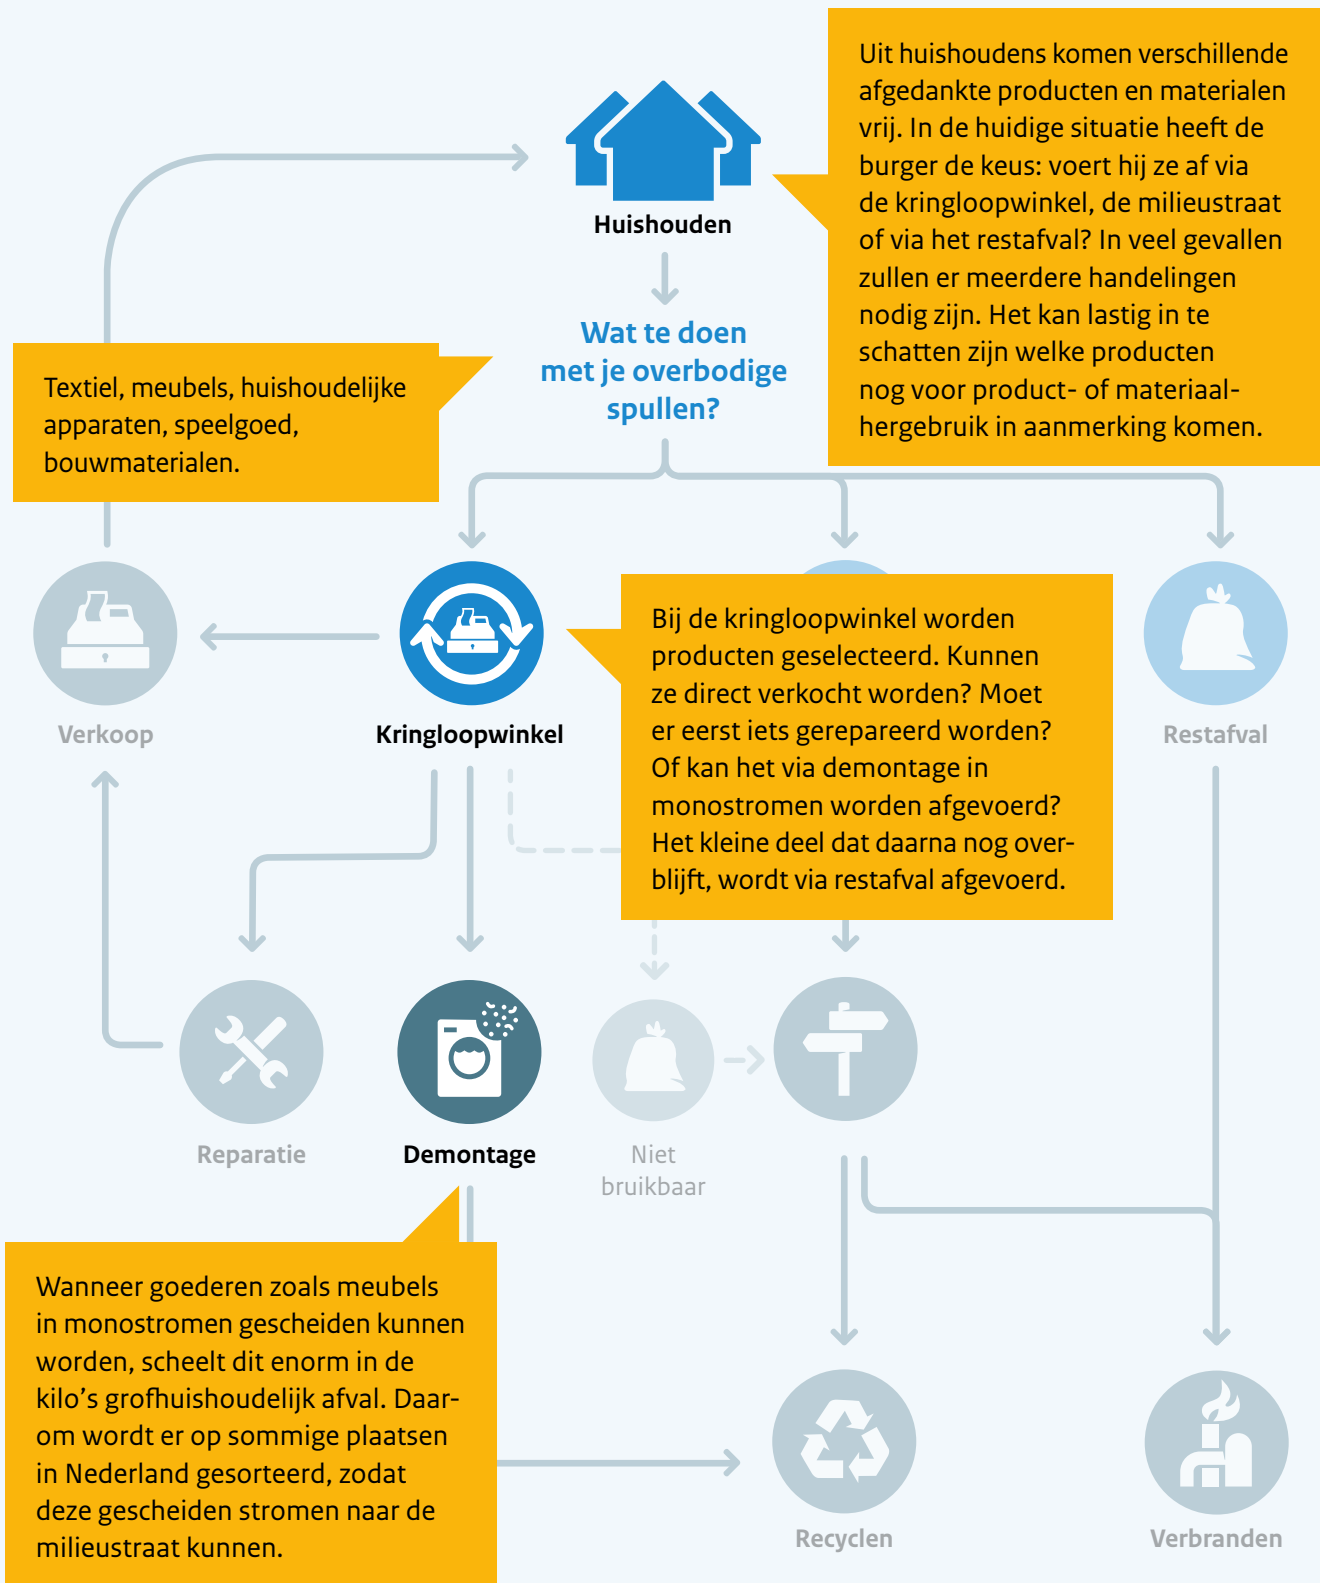

Ideale situatie

Afvalstromen via Circulair
Ambachtscentrum

VANG

HUISHOUDELIJK AFVAL

kijk voor meer informatie op onze website:
www.vang-hha.nl/circulairambachtscentrum

Ideale situatie

Afvalstromen via Circulair Ambachtscentrum

VANG

HUISHOUDELIJK AFVAL

kijk voor meer informatie op onze website:
www.vang-hha.nl/circulairambachtscentrum

Huidige situatie

Afvalstromen via Circulair
Ambachtscentrum

VANG

HUISHOUDELIJK AFVAL

kijk voor meer informatie op onze website:
www.vang-hha.nl/circulairambachtscentrum

Huidige situatie

Afvalstromen via Circulair Ambachtscentrum

VANG

HUISHOUDELIJK AFVAL

kijk voor meer informatie op onze website:
www.vang-hha.nl/circulairambachtscentrum