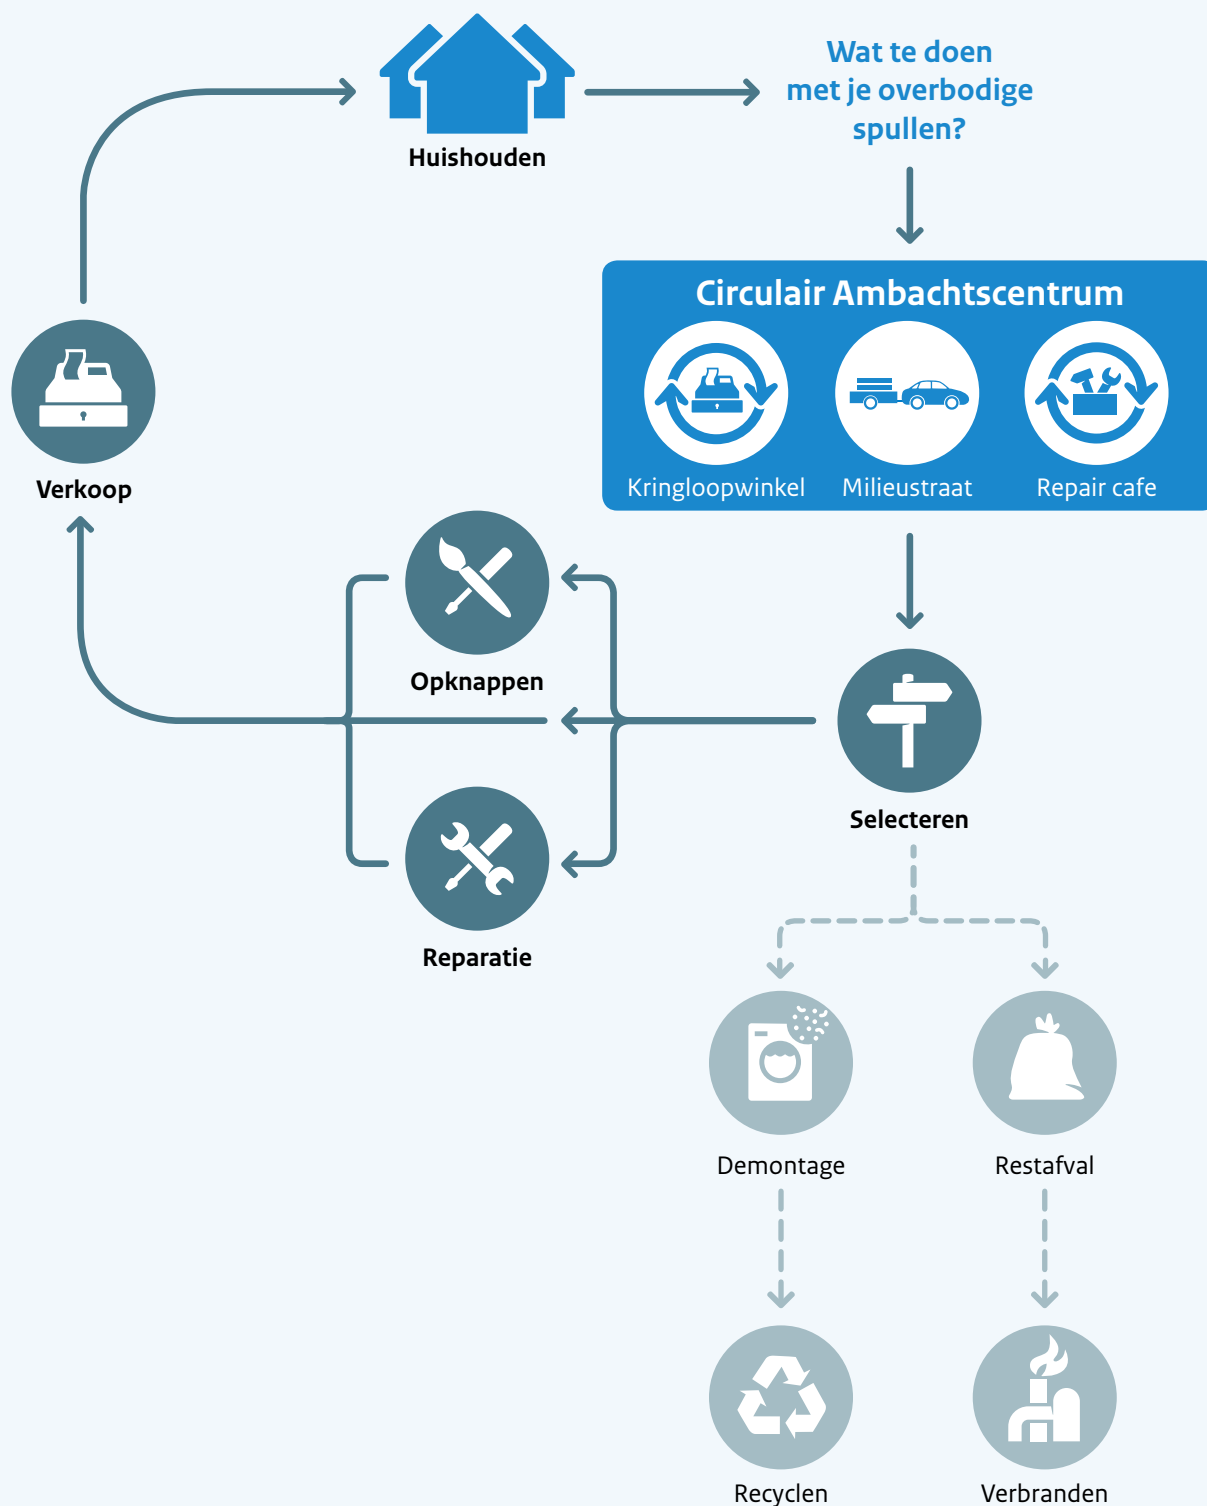

Ideale situatie

Afvalstromen via Circulair
Ambachtscentrum

VANG

HUISHOUDELIJK AFVAL

kijk voor meer informatie op onze website:
www.vang-hha.nl/circulairambachtscentrum

Ideale situatie

Afvalstromen via Circulair Ambachtscentrum

VANG

HUISHOUDELIJK AFVAL

kijk voor meer informatie op onze website:
www.vang-hha.nl/circulairambachtscentrum

Huidige situatie

Afvalstromen via Circulair
Ambachtscentrum

VANG

HUISHOUDELIJK AFVAL

kijk voor meer informatie op onze website:
www.vang-hha.nl/circulairambachtscentrum

Huidige situatie

Afvalstromen via Circulair Ambachtscentrum

VANG

HUISHOUDELIJK AFVAL

kijk voor meer informatie op onze website:
www.vang-hha.nl/circulairambachtscentrum