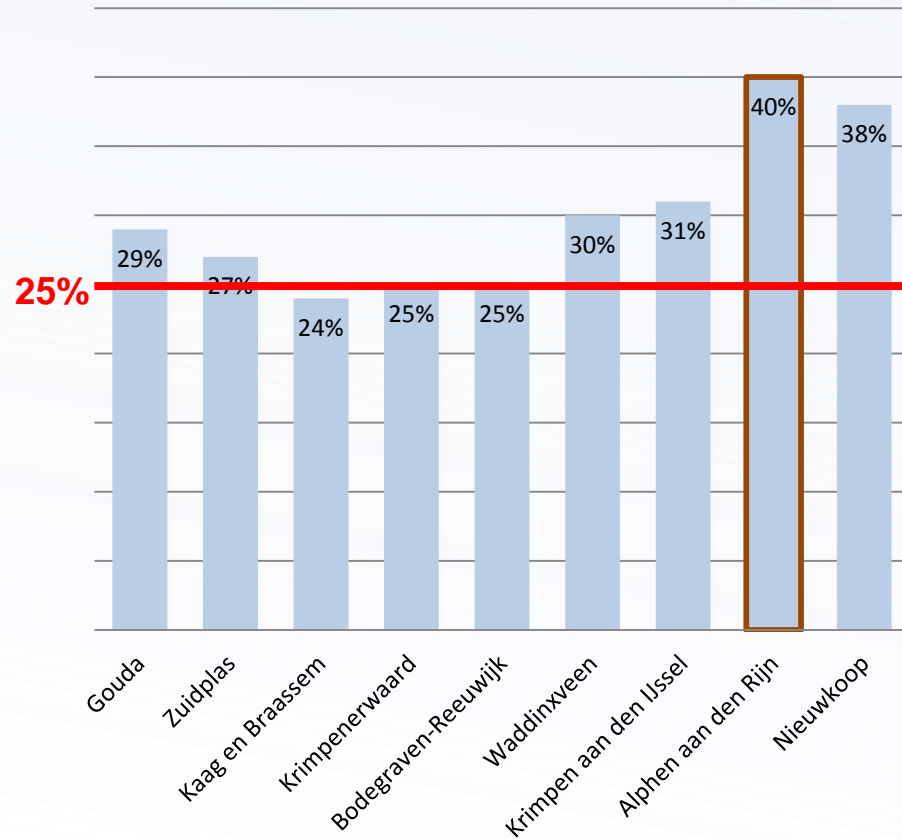

Afvalinzameling in Nederland

Ambities en strategie

Door: Jan van Dijk

Tel. 06 29316218

E-mail info@girafresults.com

Score gemeente Alphen ad Rijn op ambities VANG-doelstellingen

Aandeel ongescheiden restafval (grof en fijn) < 25% in 2020

Jaarlijks aantal kilo's grof en fijn restafval per inwoner < 100 kg in 2020

Welke inzamel strategieën zijn kosten-effectief?

Afvalbeheer strategieën:

- Geen strategie
- Verlaging Frequentie
- **Omgekeerd Inzamelen**
- Nascheiding PMD
- Diftar
- Diftar & frequentie verl.
- **Diftar en omgekeerd Inzamelen (BAS)**