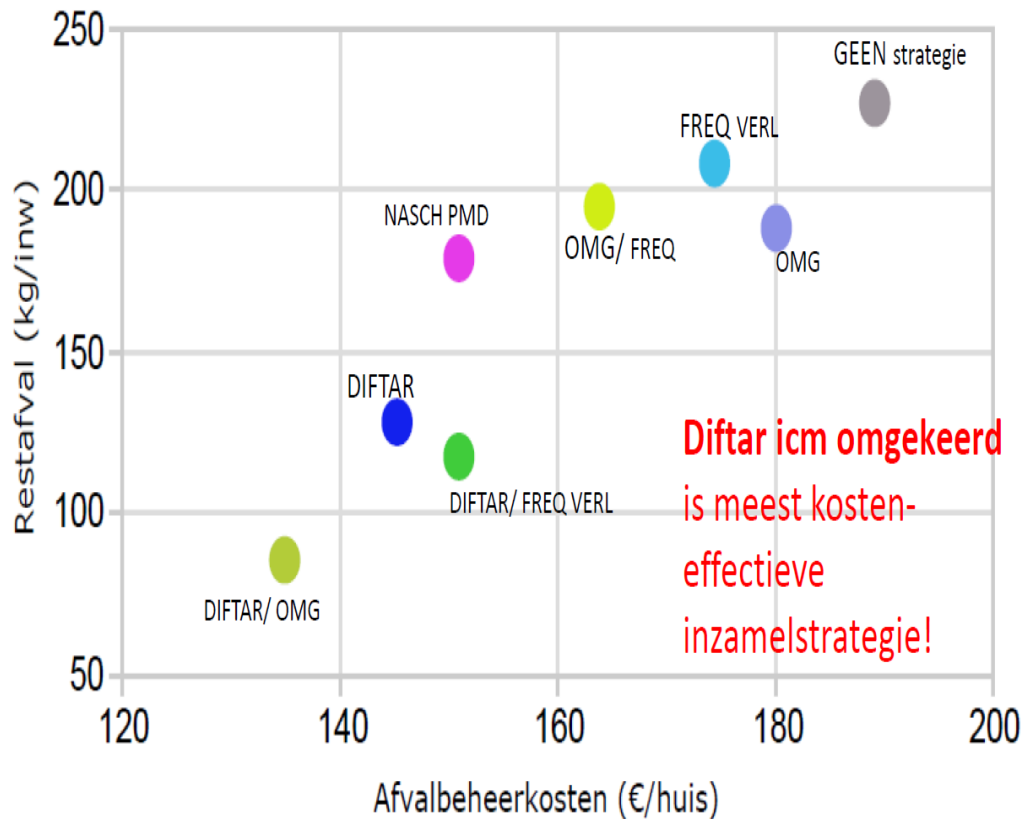

Afvalinzameling in Nederland

Ambities en strategie

Door: Jan van Dijk

Tel. 06 29316218

E-mail info@girafresults.com

Score gemeente Alphen ad Rijn op ambities VANG-doelstellingen

Aandeel ongescheiden restafval (grof en fijn) < 25% in 2020

Jaarlijks aantal kilo's grof en fijn restafval per inwoner < 100 kg in 2020

Welke inzamel strategieën zijn kosten-effectief?

Afvalbeheer strategieën:

- Geen strategie
- Verlaging Frequentie
- **Omgekeerd Inzamelen**
- Nascheiding PMD
- Diftar
- Diftar & frequentie verl.
- **Diftar en omgekeerd Inzamelen (BAS)**