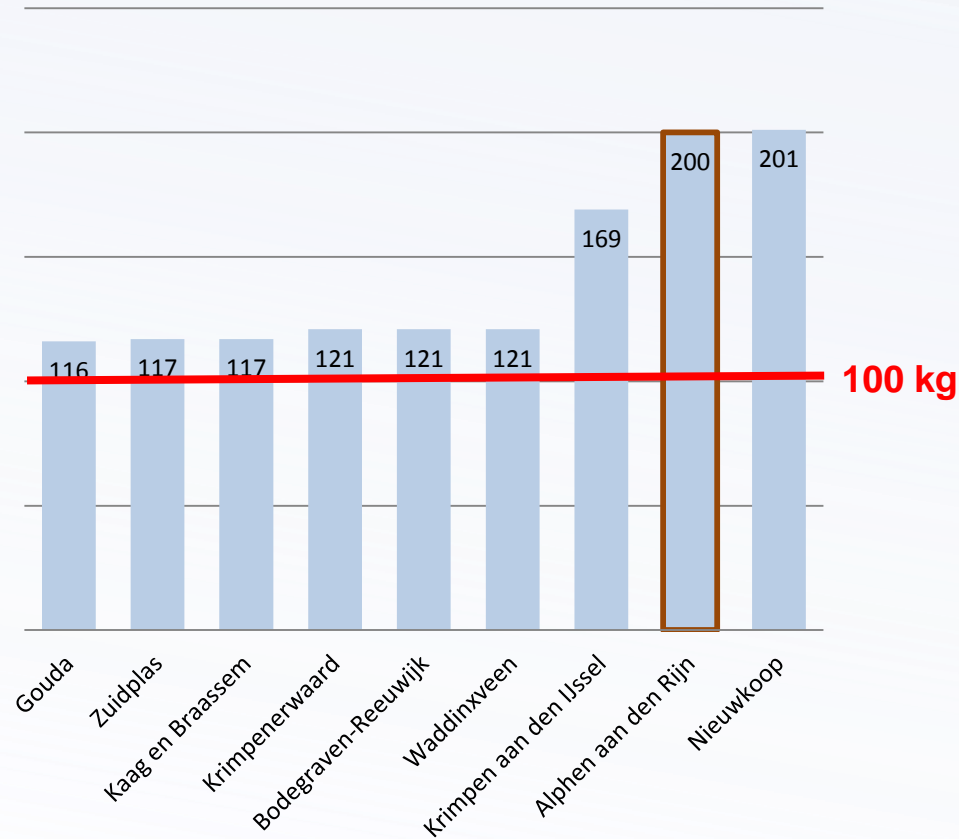

Afvalinzameling in Nederland

Ambities en strategie

Door: Jan van Dijk

Tel. 06 29316218

E-mail info@girafresults.com

Score gemeente Alphen ad Rijn op ambities VANG-doelstellingen

Aandeel ongescheiden restafval (grof en fijn) < 25% in 2020

Jaarlijks aantal kilo's grof en fijn restafval per inwoner < 100 kg in 2020

Welke inzamel strategieën zijn kosten-effectief?

Afvalbeheer strategieën:

- Geen strategie
- Verlaging Frequentie
- **Omgekeerd Inzamelen**
- Nascheiding PMD
- Diftar
- Diftar & frequentie verl.
- **Diftar en omgekeerd Inzamelen (BAS)**